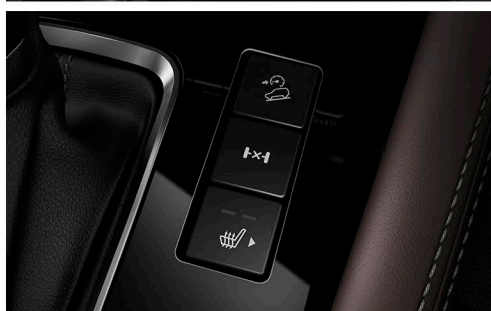

Especificações Técnicas BT-50 Cabine Dupla

	DYNAMIC MANUAL 3.0	DYNAMIC AUTOMÁTICA 3.0
Motor		
Transmissão	Manual 6 Vel.	Auto 6 Vel.
Cilindrada	2.999cc	2.999cc
Motor	3.0, 4 Cilindros, 16 válvulas DOHC, Intercooler Turbo	3.0, 4 Cilindros, 16 válvulas DOHC, Intercooler Turbo
Potência Máxima	188 Cavalos, 140KW @3.600rpm	188 Cavalos, 140KW @3.600rpm
Torque Máximo	450Nm @ 1.600-2.000rpm	450Nm @ 1.600-2.000rpm
Capacidade de Tanque de Combustível	76 Litros	76 Litros
Consumo Combinado (Litros/100Km)	8.0 Litros	8.0 Litros
Chassis		
Travões Frontais	Discos Ventilados 320mm	Discos Ventilados 320mm
Travões Traseiros	Tambor 295mm	Tambor 295mm
Suspensão Frontal	Independente, Braço Duplo	Independente, Braço Duplo
Suspensão Traseira	Rígida, Molas de lâmina	Rígida, Molas de lâmina
Brecagem	12,5 Metros	12,5 Metros
Segurança		
Fecho Centralizado	●	●
Chave com Remote Control	Proximidade	Proximidade

● = Disponível - = Não Disponível