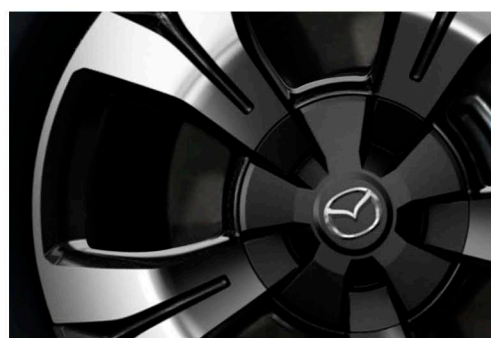

Assentos

Material	Tecido	Tecido
Regulação do Assento do Condutor	Automático	Automático
Regulação do Apoio Lombar	●	●

Exterior

Luzes de Nevoeiro	L.E.D.	L.E.D.
Faróis	L.E.D.	L.E.D.
Grelha Cromada	●	●
Pneus Bridgestone	265/60 R18	265/60 R18
Jantes	Alumínio 18"	Alumínio 18"
Pala de Protecção de Rodas	Frontal e Traseira	Frontal e Traseira
Indicadores de Pisca nos Espelhos	●	●
Bagageira	Com Segurança (Trancável)	Com Segurança (Trancável)
Pneu Suplente	Regular, Acesso Inferior	Regular, Acesso Inferior
Sidesteps	●	●
Luzes de Circulação Diurna	●	●
Bagageira Personalizada	BT-50	BT-50
Limpa Para-Brisas	Manual	Manual
Cobertura da Bagageira	Sports Bar / Lona	Sports Bar / Lona

● = Disponível - = Não Disponível